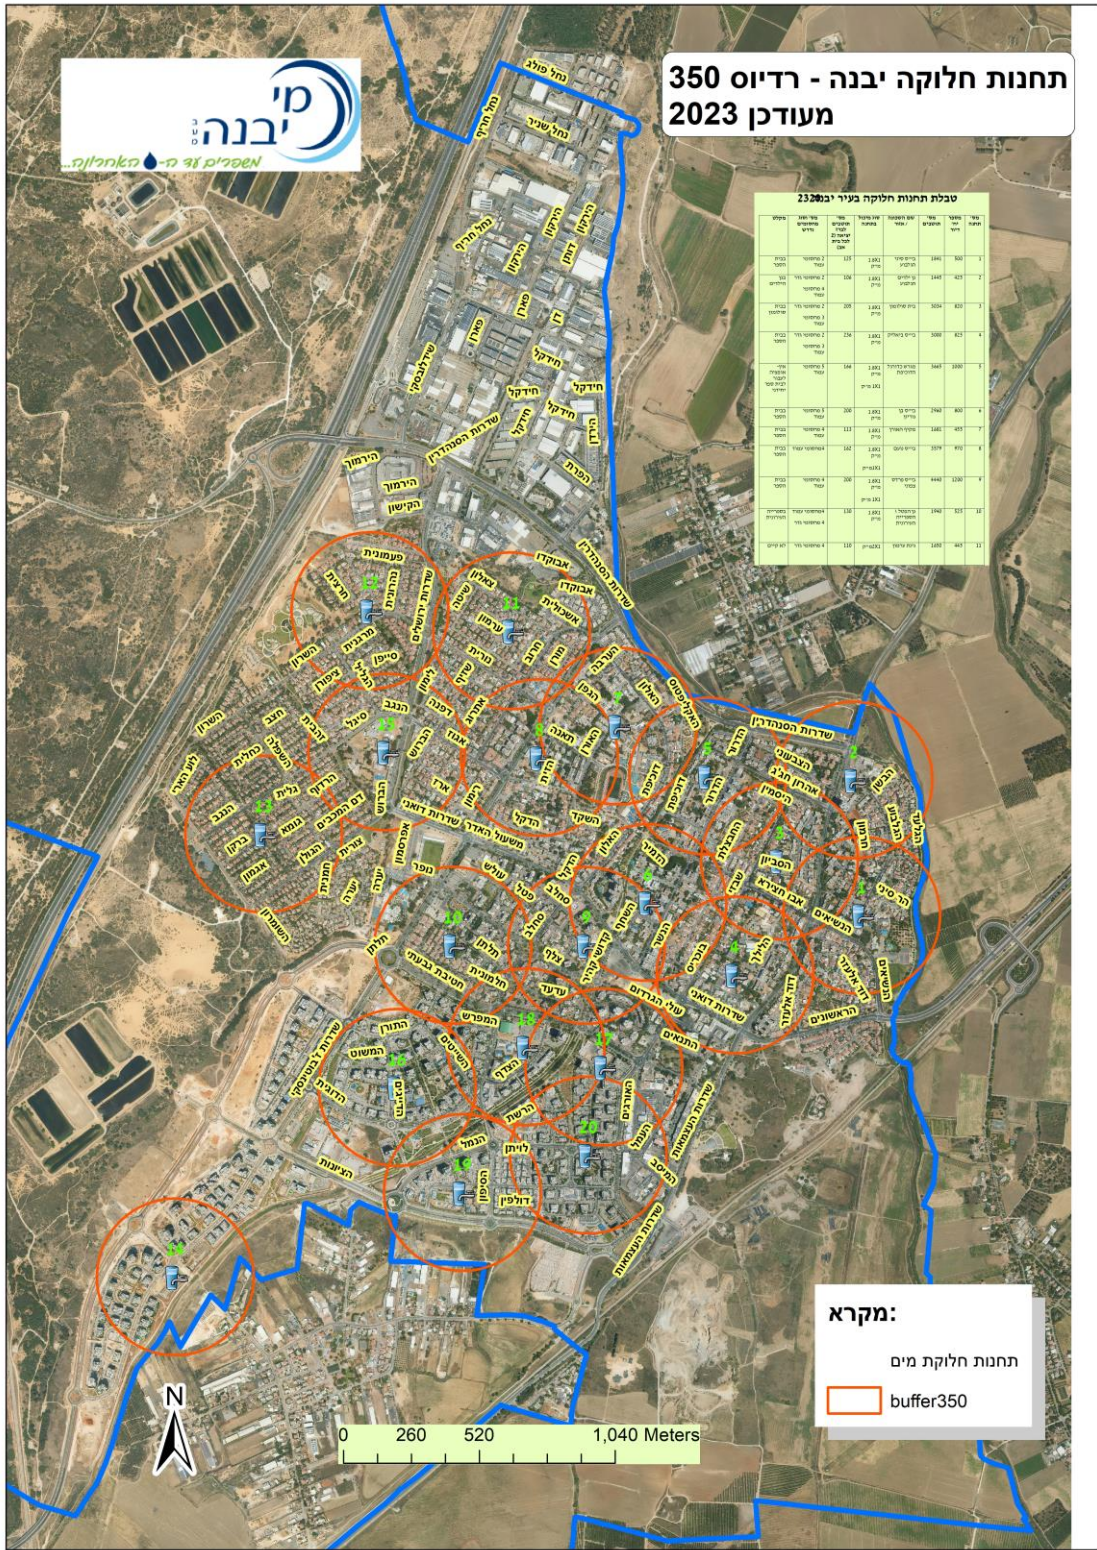

# תחנות חלוקה יבנה - רדיוס 350 מעודכן 2023

**טבלת תחנות חלוקה בעיר יבנה 2023**

מס' תחנה	שטח חלוקה (מ"ר)	מס' חלקה	שטח חלקה (מ"ר)	מס' חלקה	שטח חלקה (מ"ר)	מס' חלקה	שטח חלקה (מ"ר)
1	1841	101	1841	101	1841	101	1841
2	1847	102	1847	102	1847	102	1847
3	1848	103	1848	103	1848	103	1848
4	1849	104	1849	104	1849	104	1849
5	1850	105	1850	105	1850	105	1850
6	1851	106	1851	106	1851	106	1851
7	1852	107	1852	107	1852	107	1852
8	1853	108	1853	108	1853	108	1853
9	1854	109	1854	109	1854	109	1854
10	1855	110	1855	110	1855	110	1855
11	1856	111	1856	111	1856	111	1856
12	1857	112	1857	112	1857	112	1857
13	1858	113	1858	113	1858	113	1858
14	1859	114	1859	114	1859	114	1859
15	1860	115	1860	115	1860	115	1860

**מקרא:**  
 תחנות חלוקת מים  
 buffer350