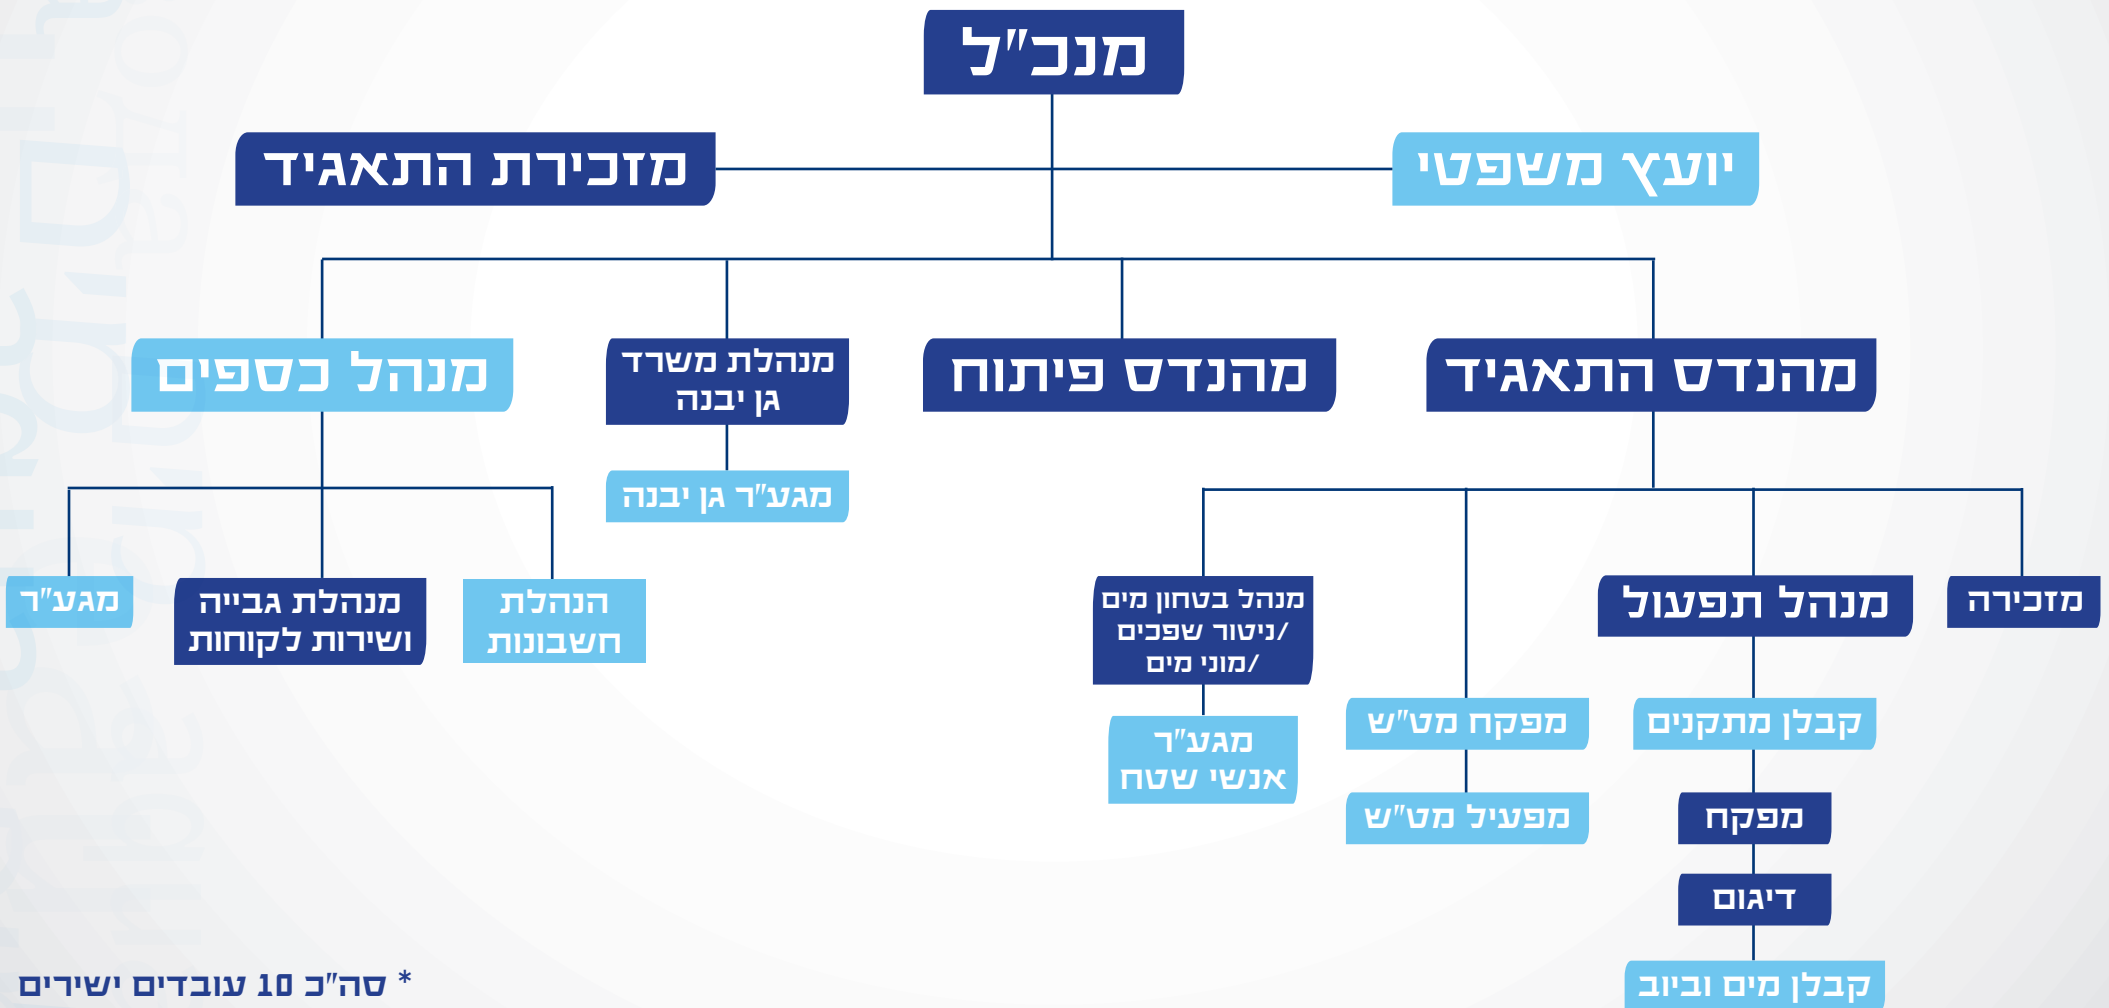

מבנה תאגיד 2017

* סה"כ 10 עובדים ישירים